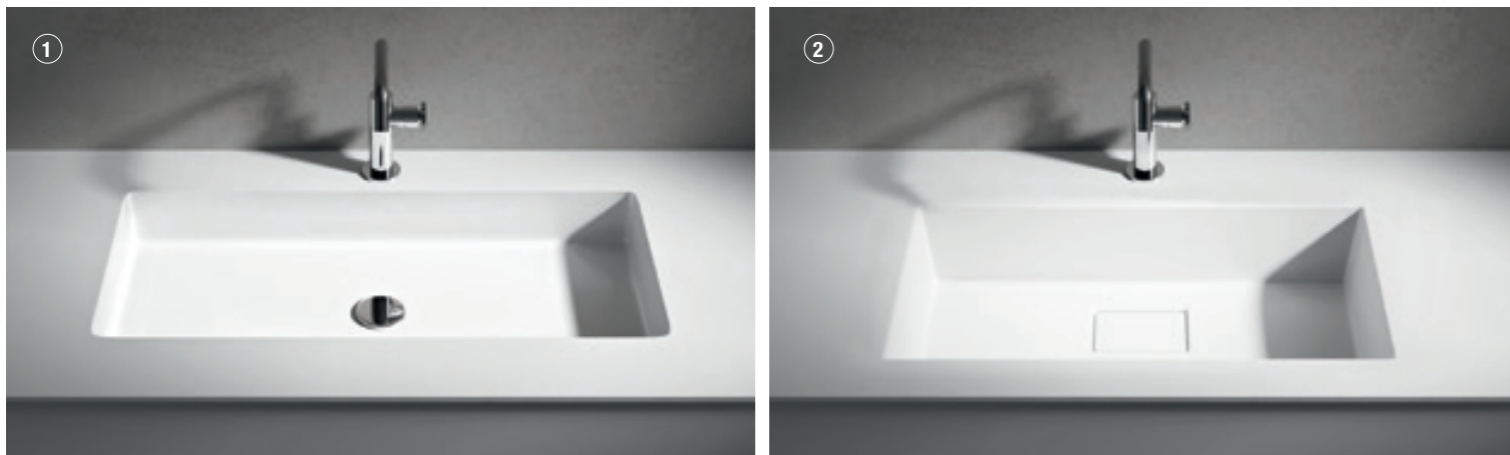

ade003

Top integrato vasca Kuma finitura Stone Quarzo.
Mobile: laccato Baltico opaco.
Dimensioni: L. 30+30+180 P. 15/50 cm.

—
Integrated top washbasin Kuma, Stone Quarzo.
Furniture: Baltico lacquered matt.
Dimensions: W. 30+30+180 D. 15/50 cm.

Design+
Edoné collection

La spinatura dritta *in versione laccata crea un motivo geometrico*

La classica spinatura dritta rivista in chiave laccata, maschera l'effetto del legno massello esaltando il motivo geometrico degli incastri, offrendo così una reinterpretazione delle antiche tecniche ebanistiche.

La medesima lavorazione viene applicata alle colonne a giorno, dove viene eseguito uno scanso nel fianco per l'inserimento di un ripiano vetro fumé.

The straight dovetail joint the lacquered version create a geometrical motif. The classical straight dovetail joint review in the lacquered version, hold the wood effect and intensify the geometrical motif of the dovetail joint, offering a new interpretation, modern and charming, of the old wood manufacturing. The same manufacturing will be apply by the open unit, where it will be made a shaped for the insert of a glass board fumé.