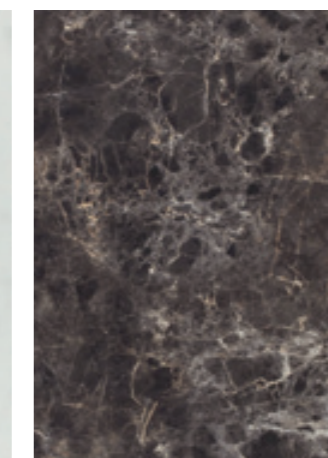

castagno tinto
— *chestnut coloured*

— HPL

Emperador