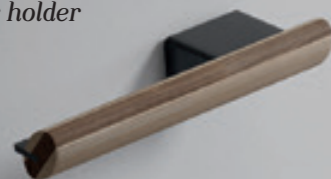

porta rotolo
paper holder